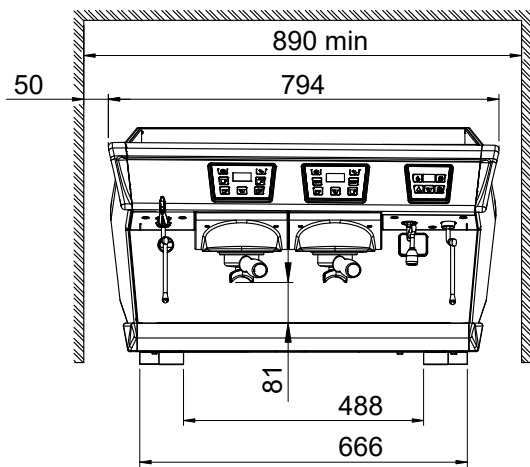

Företaget förbehåller sig rätten att göra ändringar i de produkter utan föregående meddelande.

2026.04.04

Front

Sida

Topp

Elektricitet

Spänning:	400 V/3N ph/50 Hz
Effekt, max:	4.8 kW
Stickkontakt typ:	Kabel utan stickpropp