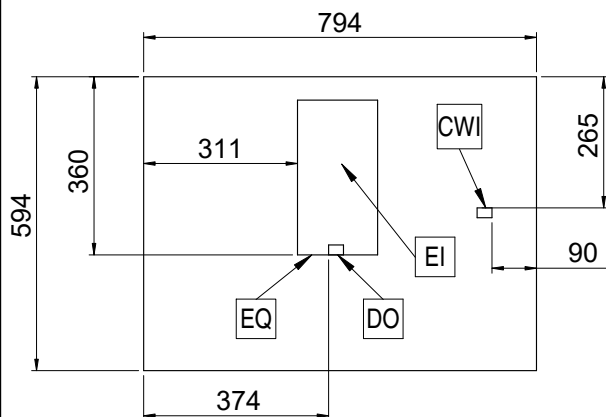

Företaget förbehåller sig rätten att göra ändringar i de produkter utan föregående meddelande.

2026.04.04

Front

Sida

Topp

Elektricitet

Spänning:	400 V/3N ph/50 Hz
Effekt, max:	4.8 kW
Stickkontakt typ:	Kabel utan stickpropp