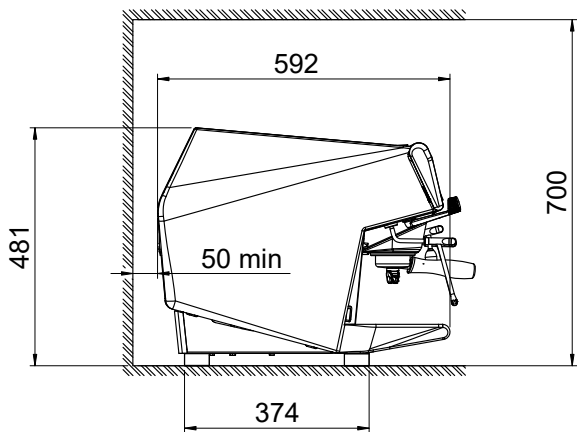

Sida

Elektricitet

Spänning:	400 V/3N ph/50 Hz
Effekt, max:	4.8 kW
Stickkontakt typ:	Kabel utan stickpropp

Vatten

[NOT TRANSLATED]	5 / 60 °C

Viktig information

Nettovikt:	73 kg
Fraktvolym:	0.69 m³

Hållbarhetsdata

Effekt, min:	7.2 Amps